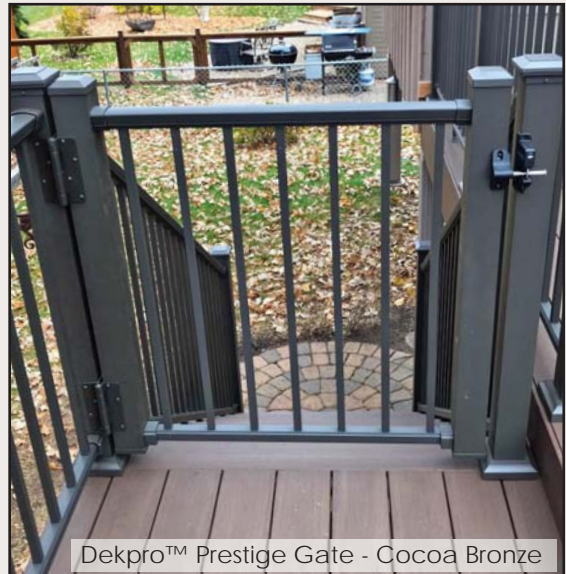

# Gallery

Dekpro™ Secondary Handrail - Absolute Black

Dekpro™ Prestige Rod Rail - Absolute Black

Dekpro™ Prestige with Cable - Dream White

Dekpro™ Prestige Gate - Cocoa Bronze

Dekpro™ Prestige Porch Posts - Dream White