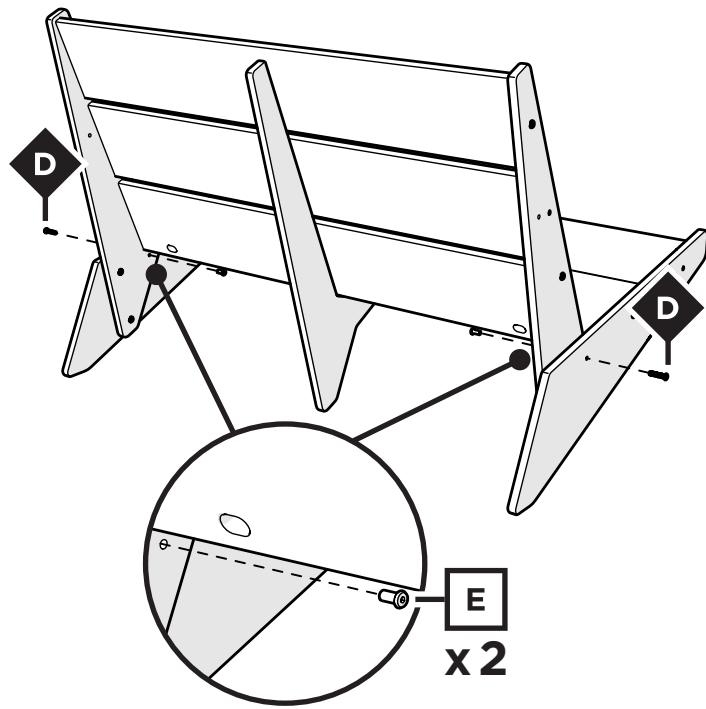

C x 4

1.3" Screw – H.345X1.312

D x 2

1.25" Bolt - H.25-20X1.25

E x 2

Barrel Nut— HN.25-20X.625B

Something missing?
Call (833) 665-6300

1